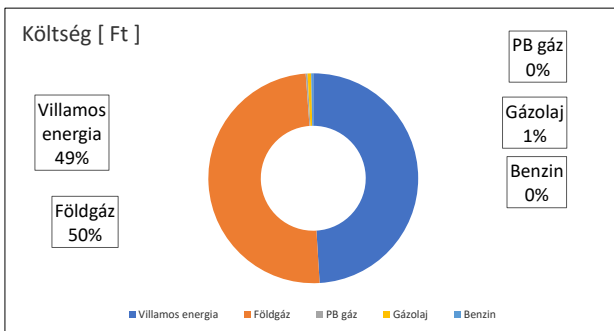

Energetikai szakreferenci jelentés	2022 év
Cégnév	Sole-Mizo Zrt.
Vizsgált telephely	Társaság összesen

A 2022-as év energiafogyasztásának megoszlása:

A 2022-as év energiafogyasztásának költség megoszlása: