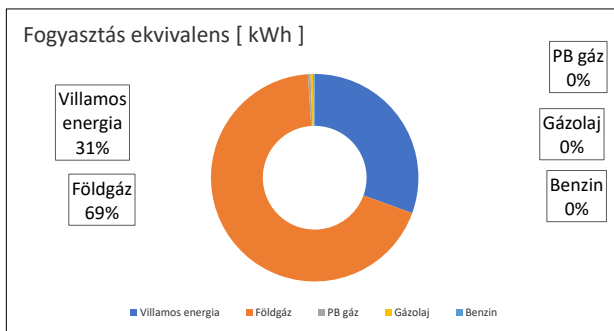

Energetikai szakreferenci jelentés	2022 év
Cégnév	Sole-Mizo Zrt.
Vizsgált telephely	Társaság összesen

A 2022-as év energiafogyasztásának megoszlása:

A 2022-as év energiafogyasztásának költség megoszlása: